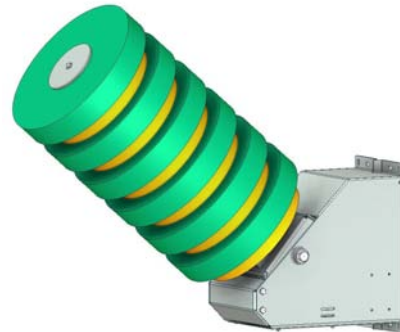

## E-brush, M-brush

Eläimen hyvinvointia navetassa

GEA Farm Equipment | Mullerup

GEA Farm Technologies – The right choice.

GEA karjahaarja on suunniteltu pihatton karjalle. Harjat ovat täysin automatisoitu ja pitävät eläimet puhtaana sekä haittaeläimistä vapaana. Puhdas karvapeite eristää vähemmän, karvapeite tuulettuu paremmin sekä poistaa eläimestä liian lämmön. Harjassa olevat harjakset ovat kahta eri halkaisijaa joten se sopii kaiken kokoisille ja muotoisille eläimille sekä puhdistaa vaikeatkin paikat kuten pään ja hännän. Kestävät nylon harjakset vaihtavat suuntaa jokaisella aloituskerralla joten harjakset kuluvat tasaisesti.

- Valinnaiset kiinnitystavat seinään, putkeen tai neliöpalkkiin
- Kapasiteetti noin 50 eläintä / harja

### E-brush ( vaaka )

Vaakatasoinen E-harja puhdistaa sieltä missä sitä eniten tarvitaan: eläimen selästä. Heiluva rakenne mahdollistaa optimaalisen puristuksen selkään ja puhdistustehon.

Jännite.....	230V/50 Hz
Moottori.....	0,37 kW
Pyöritys, moottori.....	1400 rpm
Pyöritys.....	35 rpm
Harjan halkaisija.....	400 mm / 500 mm
Paino.....	70 kg
Mitat.....	1100 x 720 mm

### M-brush ( kulmassa )

Kulmassa oleva M-harja puhdistaa eläimen selän sekä sivut. Kiinteä pyöritys mahdollistaa - toisin kuin vapaasti roikkuva – suuremman puristuksen selkään.

Jännite.....	230V/50 Hz
Moottori.....	0,37 kW
Pyöritys, moottori.....	1400 rpm
Pyöritys.....	35 rpm
Harjan halkaisija.....	400 mm / 500 mm
Paino.....	85 kg
Mitat.....	1300 x 1090 mm