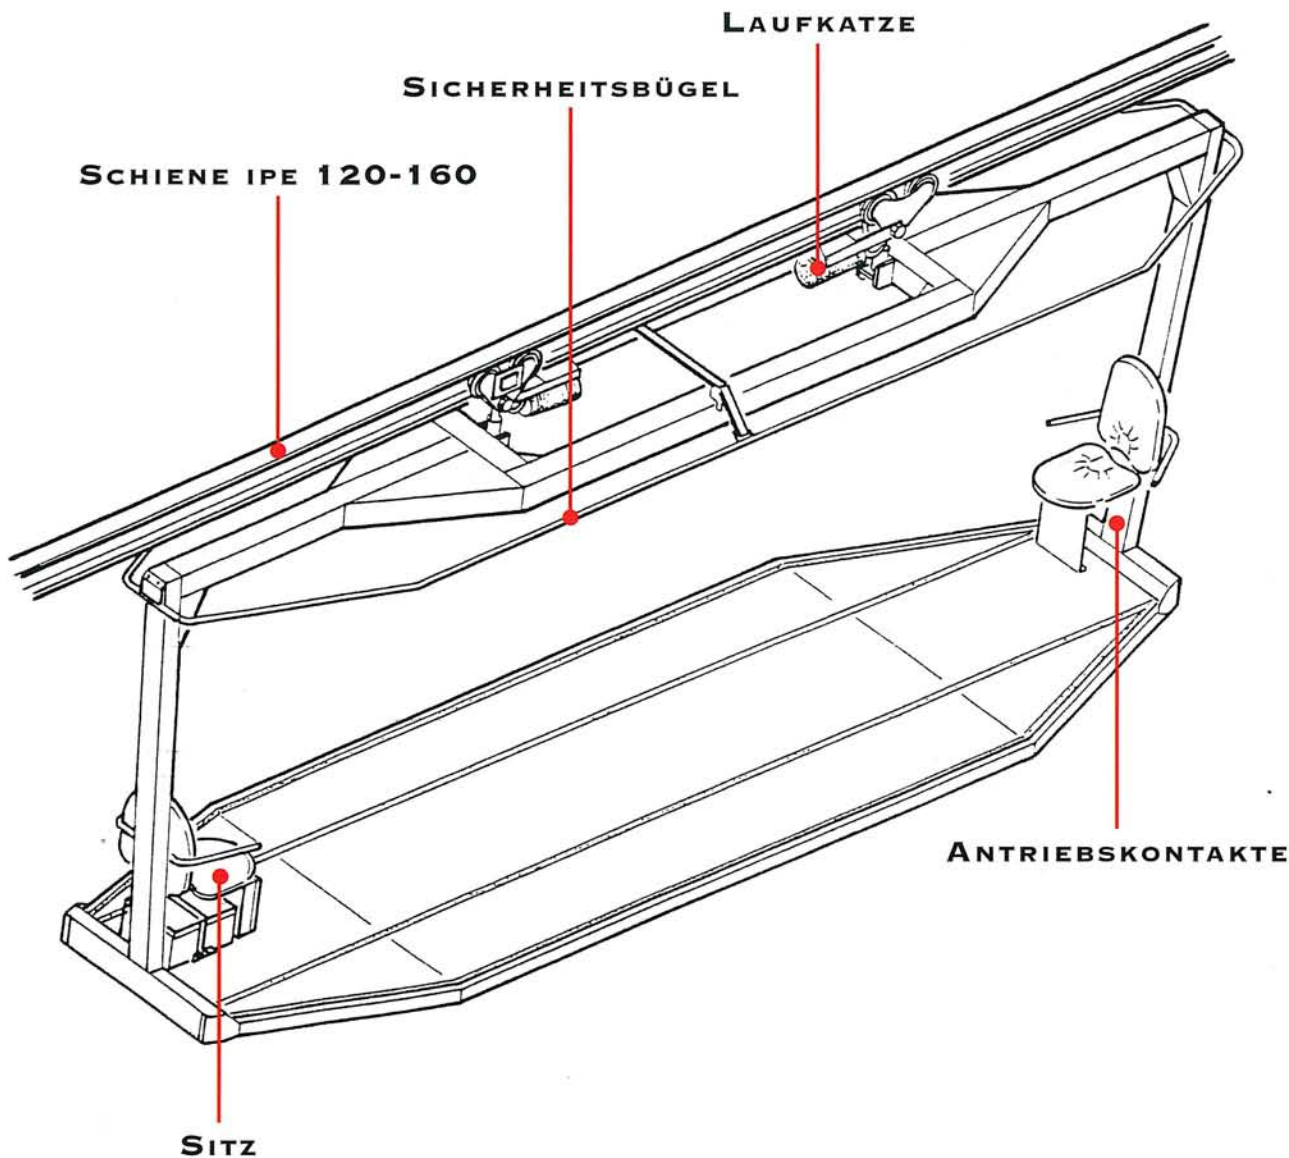

EINSTREUWAGEN BALE FEEDER

**ARBEITSERLEICHTERNDEN
EINSTREUEN BEI**

KÜHEN UND SCHWEINEN

MULLERUP – DÄNISCHE QUALITÄT SEIT 1901

MULLERUP

BALE FEEDER

TECHNISCHE DATEN	VORTEILE UND MÖGLICHKEITEN
<ul style="list-style-type: none"> ● BATTERIEBETRIEBEN 24 VOLT ● MIT 1 ODER 2 SITZEN ● EIGENGEWICHT 600 KG ● MAX. GEWICHT 1200 KG ● ANTRIEBSGESCHWINDIGKEIT 23M/MIN 	<ul style="list-style-type: none"> ● EINFACHE BEDIENUNG ● SICHERHEITSAUSSTUNG ● SCHIENENAUFHÄNGUNG ● ARBEITSPAREND ● GLEICHMÄSSIGES EINSTREUEN OHNE ANSTERNUNG